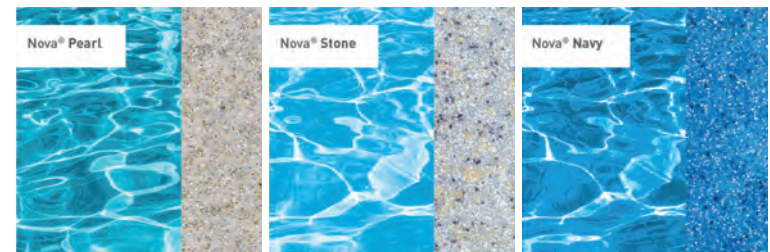

3D-NOVA FARBEN:

Nova® - Farben sind eine der weltweit am weitesten fortgeschrittenen Farbsysteme.

Verwendet werden neue Arten von Farbchips und modernisierte Grundfarben-Mischungen!

Ästhetisch in dem durchscheinenden holographischen Effekt ergibt es eine ausgezeichnete Brillanz.