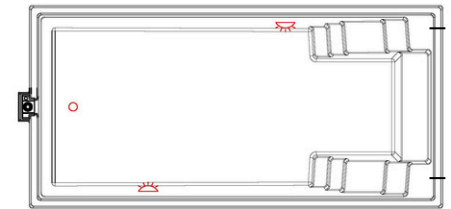

FILTERANLAGE BESTEHEND AUS:

- › Hochleistungs-Sandfilteranlage aus hochwertigem, glasfaserverstärktem Polyester inkl. Spezialfiltersand mit marktbewährter Filtertechnologie
- › 1x geräuscharme Schwimmbadpumpe mit minimalem Energieverbrauch

BEHEIZUNGSANLAGE:

- › Hochleistungs-Inverter-Wärmepumpe zur Beheizung des Pools
- › kostengünstige Erwärmung ohne Witterungsabhängigkeit

COMPASS OBERFLUR ROLLADENABDECKUNG ZUSÄTZLICH ERHÄLTLICH:

EcoTop Plus – die klassische und exklusive Oberflurvariante für maximalen Komfort.

Preis: 7.510,00 € inkl. MwSt. zzgl. Montage

- › inkl. Wickelwelle
- › inkl. Stützen pulverbeschichtet in weiß oder anthrazitgrau
- › inkl. Motor mit Trafo und Steuerung
- › inkl. Polycarbonat – Solar-Lamellen / Optional auch möglich: Polycarbonat – Solar-Lamellen Anti-Algen-QuadroBlack - Mehrpreis: 430,00 € inkl. MwSt.

WEITERE AUSSTATTUNGSMÖGLICHKEITEN:

Aufrüstung der Umwälzpumpe zur Energiespar-Pumpe möglich.
Mehrpreis für Compass Pump Pro DE VS: 1.227,00 € inkl. MwSt.
Mehrpreis für Compass Pump Pro VS: 1.016,00 € inkl. MwSt.
Mehrpreis für Tristar VS: 1.134,00 € inkl. MwSt.
Techn. Änderungen bzgl. der Tiefe und Ausführung des Pools möglich - abhängig von der Verfügbarkeit.