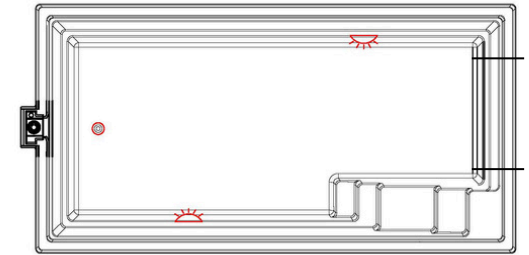

FILTERANLAGE BESTEHEND AUS:

- › Hochleistungs-Sandfilteranlage aus hochwertigem, glasfaserverstärktem Polyester inkl. Spezialfiltersand mit marktüblicher Filtertechnologie
- › 1x geräuscharme Schwimmbadpumpe mit minimalem Energieverbrauch

BEHEIZUNGSANLAGE:

- › Hochleistungs-Inverter-Wärmepumpe zur Beheizung des Pools
- › kostengünstige Erwärmung ohne Witterungsabhängigkeit

COMPASS OBERFLUR ROLLADENABDECKUNG ZUSÄTZLICH ERHÄLTLICH:

EcoTop Plus – die klassische und exklusive Oberflurvariante für maximalen Komfort.

Preis: 6.419,00 € inkl. MwSt. zzgl. Montage

- › inkl. Wickelwelle
- › inkl. Stützen pulverbeschichtet in weiß oder anthrazitgrau
- › inkl. Motor mit Trafo und Steuerung
- › inkl. Polycarbonat – Solar-Lamellen / Optional auch möglich: Polycarbonat – Solar-Lamellen Anti-Algen-QuadroBlack - Mehrpreis: 430,00 € inkl. MwSt.

WEITERE AUSSTATTUNGSMÖGLICHKEITEN:

Aufrüstung der Umwälzpumpe zur Energiespar-Pumpe möglich.
Mehrpreis für Compass Pump Pro DE VS: 1.284,00 € inkl. MwSt.
Mehrpreis für Compass Pump Pro VS: 1.073,00 € inkl. MwSt.
Mehrpreis für Tristar VS: 1.189,00 € inkl. MwSt.
Mehrpreis für Ausführung Classic 63: 637,00 € inkl. MwSt.

Techn. Änderungen bzgl. der Tiefe und Ausführung des Pools möglich - abhängig von der Verfügbarkeit.